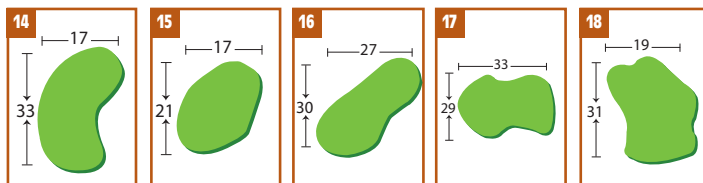

Parcours de l'île

CLUB DE GOLF DE L'ÎLE DE MONTRÉAL
À POINTE-AUX-TREMBLES

Les règles de golf de L'A.R.G.C. s'appliquent
Hors limites : Extérieur des clôtures délimitant les trous : 8-9-10-11-14-15-18
Marqueurs d'allée : 150 verges au centre du vert

Rules of RCGA govern play
Out of bounds: outside fences alongside holes: 8-9-10-11-14-15-18
Fairway stakes: 150 yards to center of green

	Évaluation	Slope
Hommes		
■ Noir	71,6	128
■ Bleu	69,9	118
□ Blanc	67,4	113
Dames		
■ Rouge	67,6	115
□ Blanc	73,3	134

Date : _____

Marqueur : _____

Certifié : _____

Position du fanion

10	11	12	13	14	15	16	17	18	Retour	CEC	TOTAL
420	140	397	395	176	501	188	412	440	3069		6407
397	140	380	384	155	479	188	381	407	2911		6107
369	117	365	365	132	450	161	361	368	2688		5638
2	8	16	14	12	6	18	10	4			
4	3	4	4	3	5	3	4	4	34		70
309	108	304	303	94	374	136	320	331	2279		4788