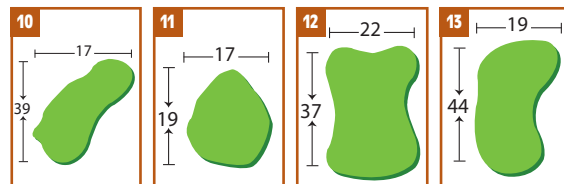

Parcours de l'île

CLUB DE GOLF DE L'ÎLE DE MONTRÉAL
À POINTE-AUX-TREMBLES

Les règles de golf de L'A.R.G.C. s'appliquent
Hors limites : Extérieur des clôtures délimitant les trous : 8-9-10-11-14-15-18
Marqueurs d'allée : 150 verges au centre du vert

Rules of RCGA govern play
Out of bounds: outside fences alongside holes: 8-9-10-11-14-15-18
Fairway stakes: 150 yards to center of green

	Évaluation	Slope
Hommes		
■ Noir	71,6	128
■ Bleu	69,9	118
□ Blanc	67,4	113
Dames		
■ Rouge	67,6	115
□ Blanc	73,3	134

Date : _____

Marqueur : _____

Certifié : _____

Position du fanion

10	11	12	13	14	15	16	17	18	Retour	CEC	TOTAL
420	140	397	395	176	501	188	412	440	3069		6407
397	140	380	384	155	479	188	381	407	2911		6107
369	117	365	365	132	450	161	361	368	2688		5638
2	8	16	14	12	6	18	10	4			
4	3	4	4	3	5	3	4	4	34		70
309	108	304	303	94	374	136	320	331	2279		4788